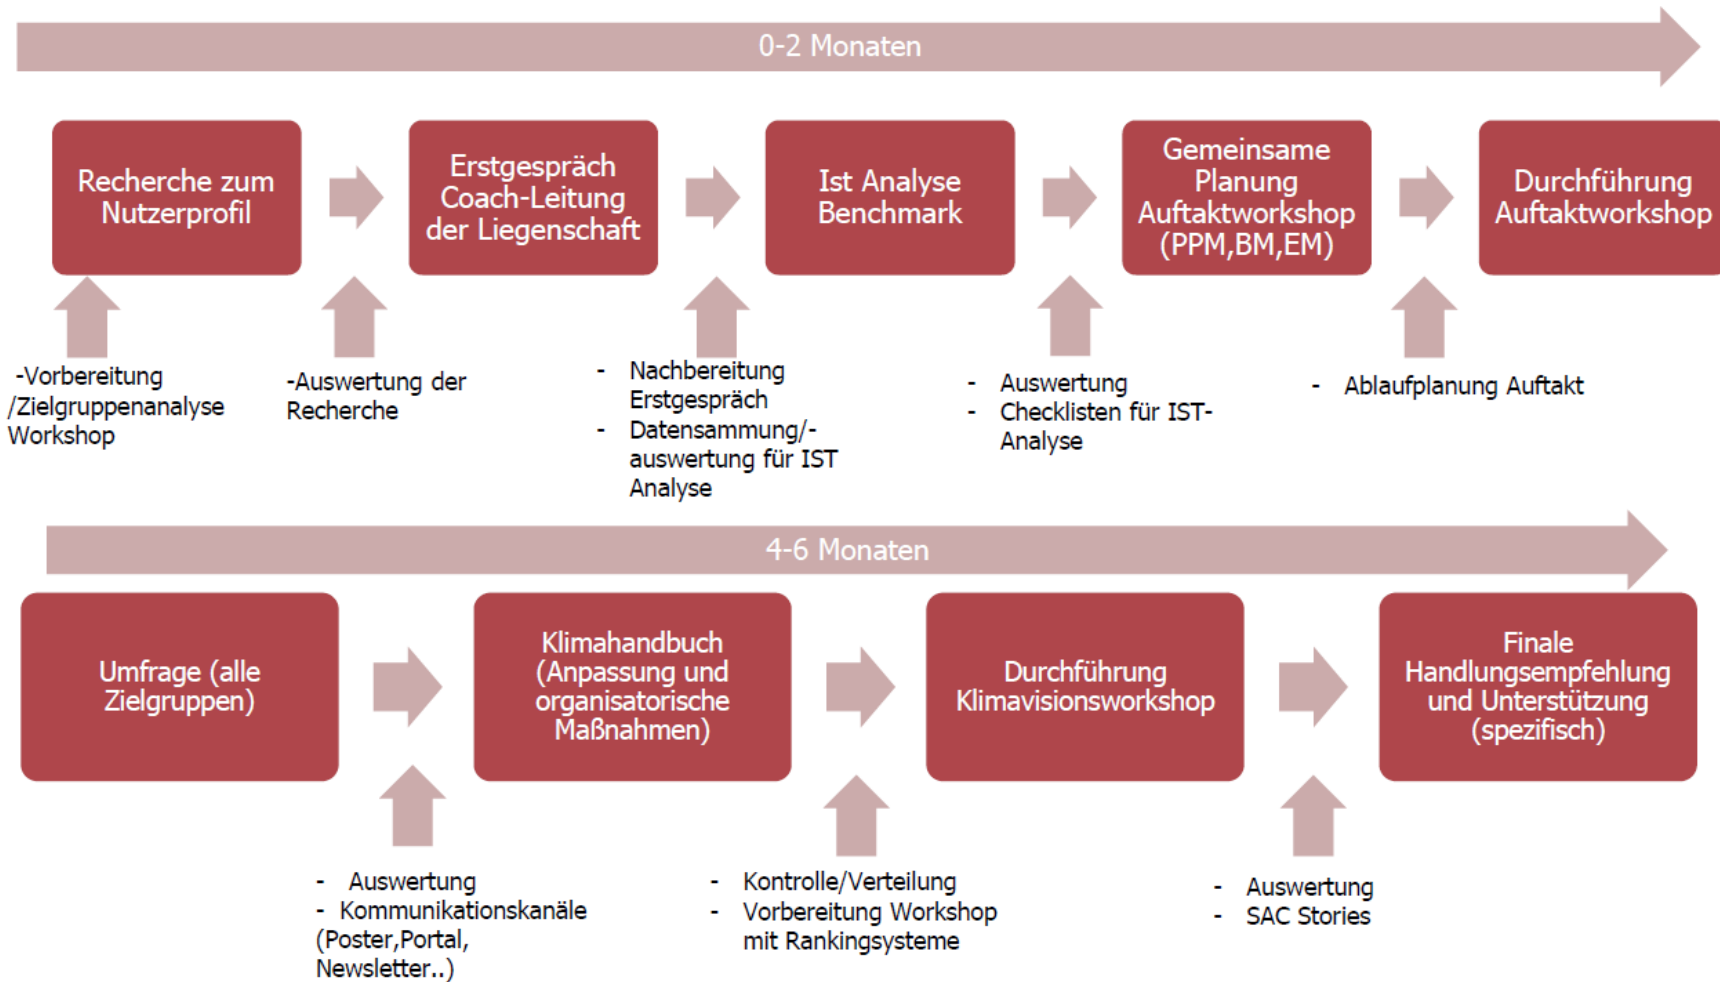

# Prozess Klimacoaching

Der Klimaschutzpfad wurde im Rahmen des Klimavisionworkshops von Schüler:innen entwickelt. Die BIM unterstützt die Umsetzung der Maßnahmen im Rahmen ihrer Sanierungspläne; es besteht keine Verpflichtung, die Maßnahmen im angegebenen Zeitraum umzusetzen.